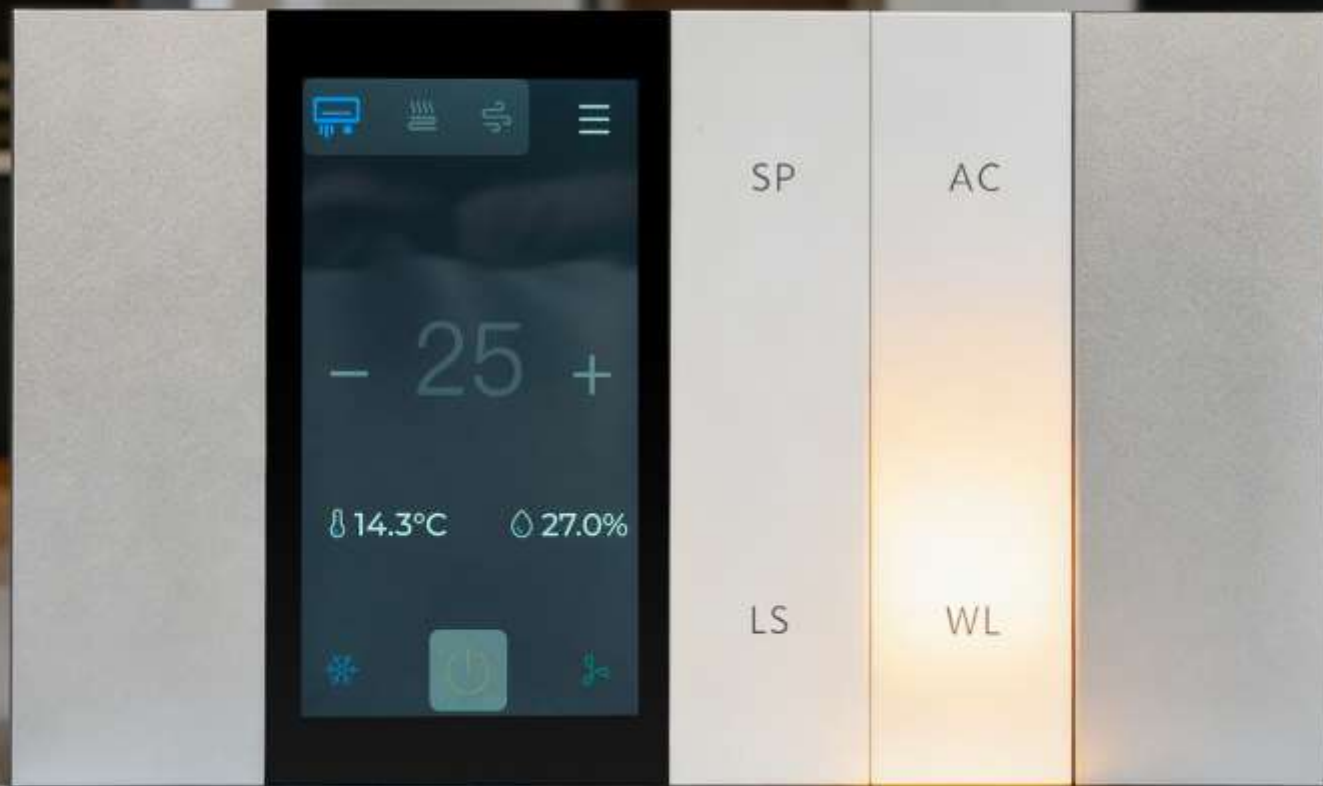

## 极简美学设计,让舒适与颜值共生

科技之美, 应与生活融为一体, 正面覆盖钢化玻璃面板, 搭配金属按键, 质感出众; 整体造型简洁大方, 提供多种配色选择, 完美匹配现代家居风格, 让科技成为家中的一道风景线。

艺琴  
智能面板

Light in motion  
光影流转

一键控全屋，繁琐减半，暖意拉满  
守护每一个温馨瞬间