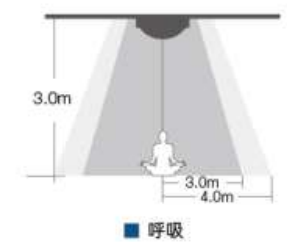

# 红外人体存在探测器

- 红外人体探测器KNX-PID300
- 小巧设计，易于安装
- 镜头平面设计，不突出，安装效果美观。
- 人体存在检测，带光感照度
- 6m直径圆区域覆盖
- 吸顶安装
- 外观尺寸：64mmX43mm