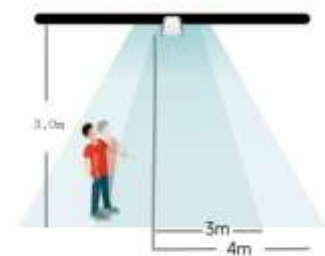

# 微波人体探测

移动 (速度0.3m/s)

微动

呼吸