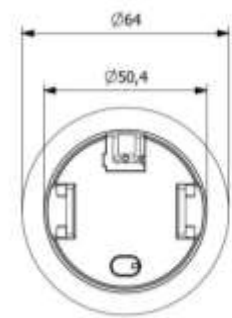

- 红外人体探测器KNX-PID300
- 小巧设计，易于安装
- 镜头平面设计，不突出，安装效果美观。
- 人体存在检测，带光感照度
- 6m直径圆区域覆盖
- 吸顶安装
- 外观尺寸：64mmX43mm