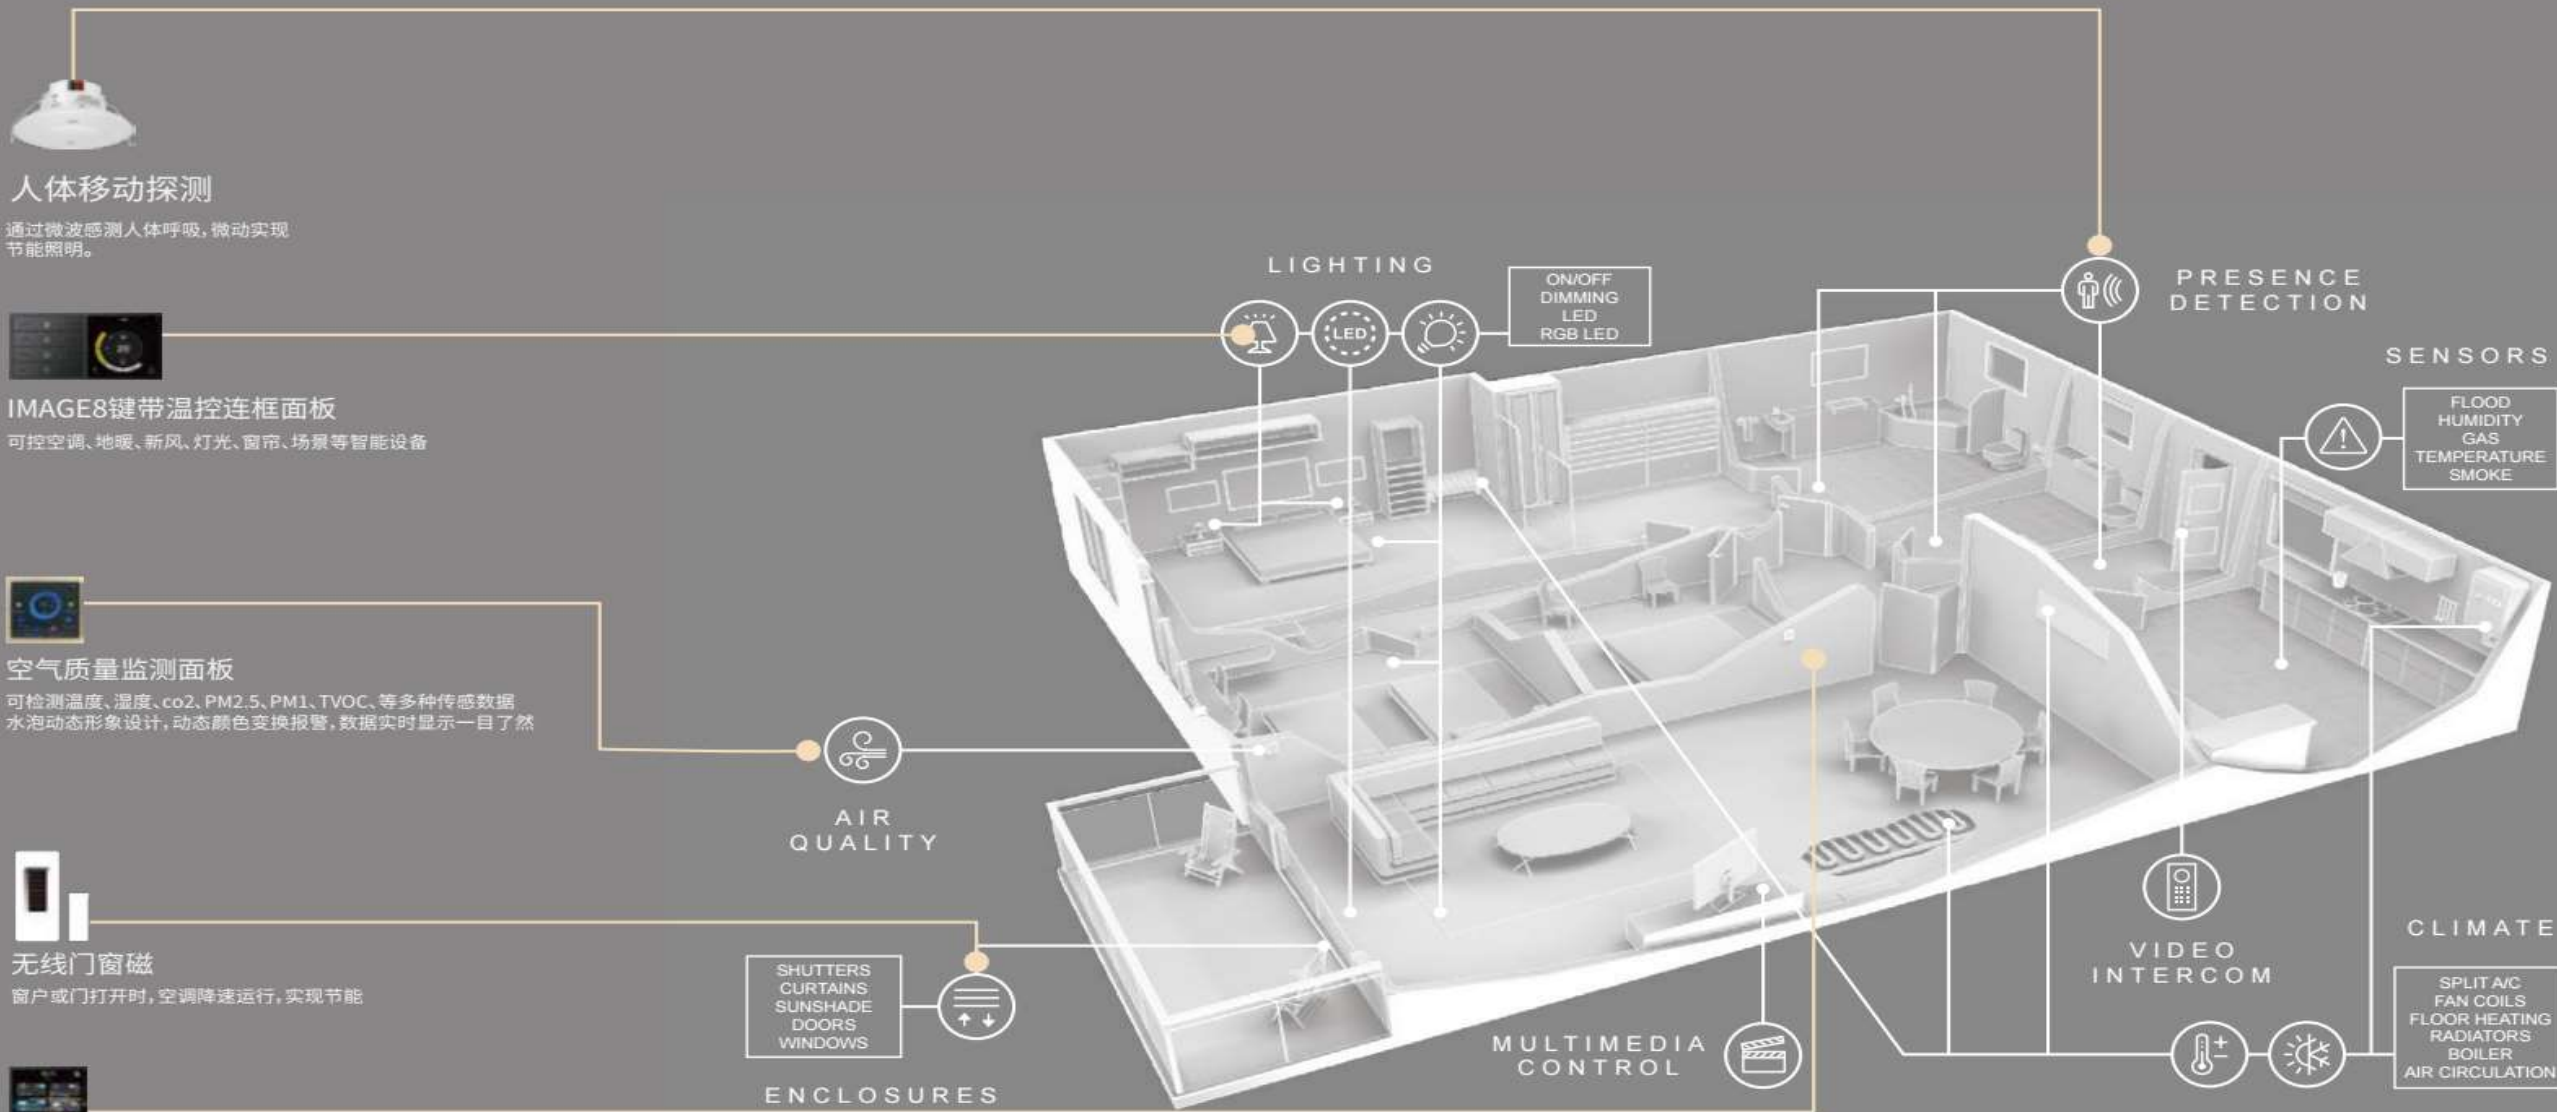

# 智慧家居解决方案 HIVOS IOT智慧可视化运行管理

## 5个可视化

对接第三方  
云平台

## 5个TAGET目标

绿色  
健康  
舒适  
安全  
智能

HIVOS是为豪宅量身定制的一套家庭IOT智慧可视化运行平台系统，实现高度智慧物联。无缝集成家居各种系统，打造可视、安全、节能、绿色健康、舒适的智慧生活。

- ❑ 杜绝设备系统各自为政
- ❑ 实现真正有效集成融合
- ❑ 信息数据共享交互联动

# 家庭住宅解决方案