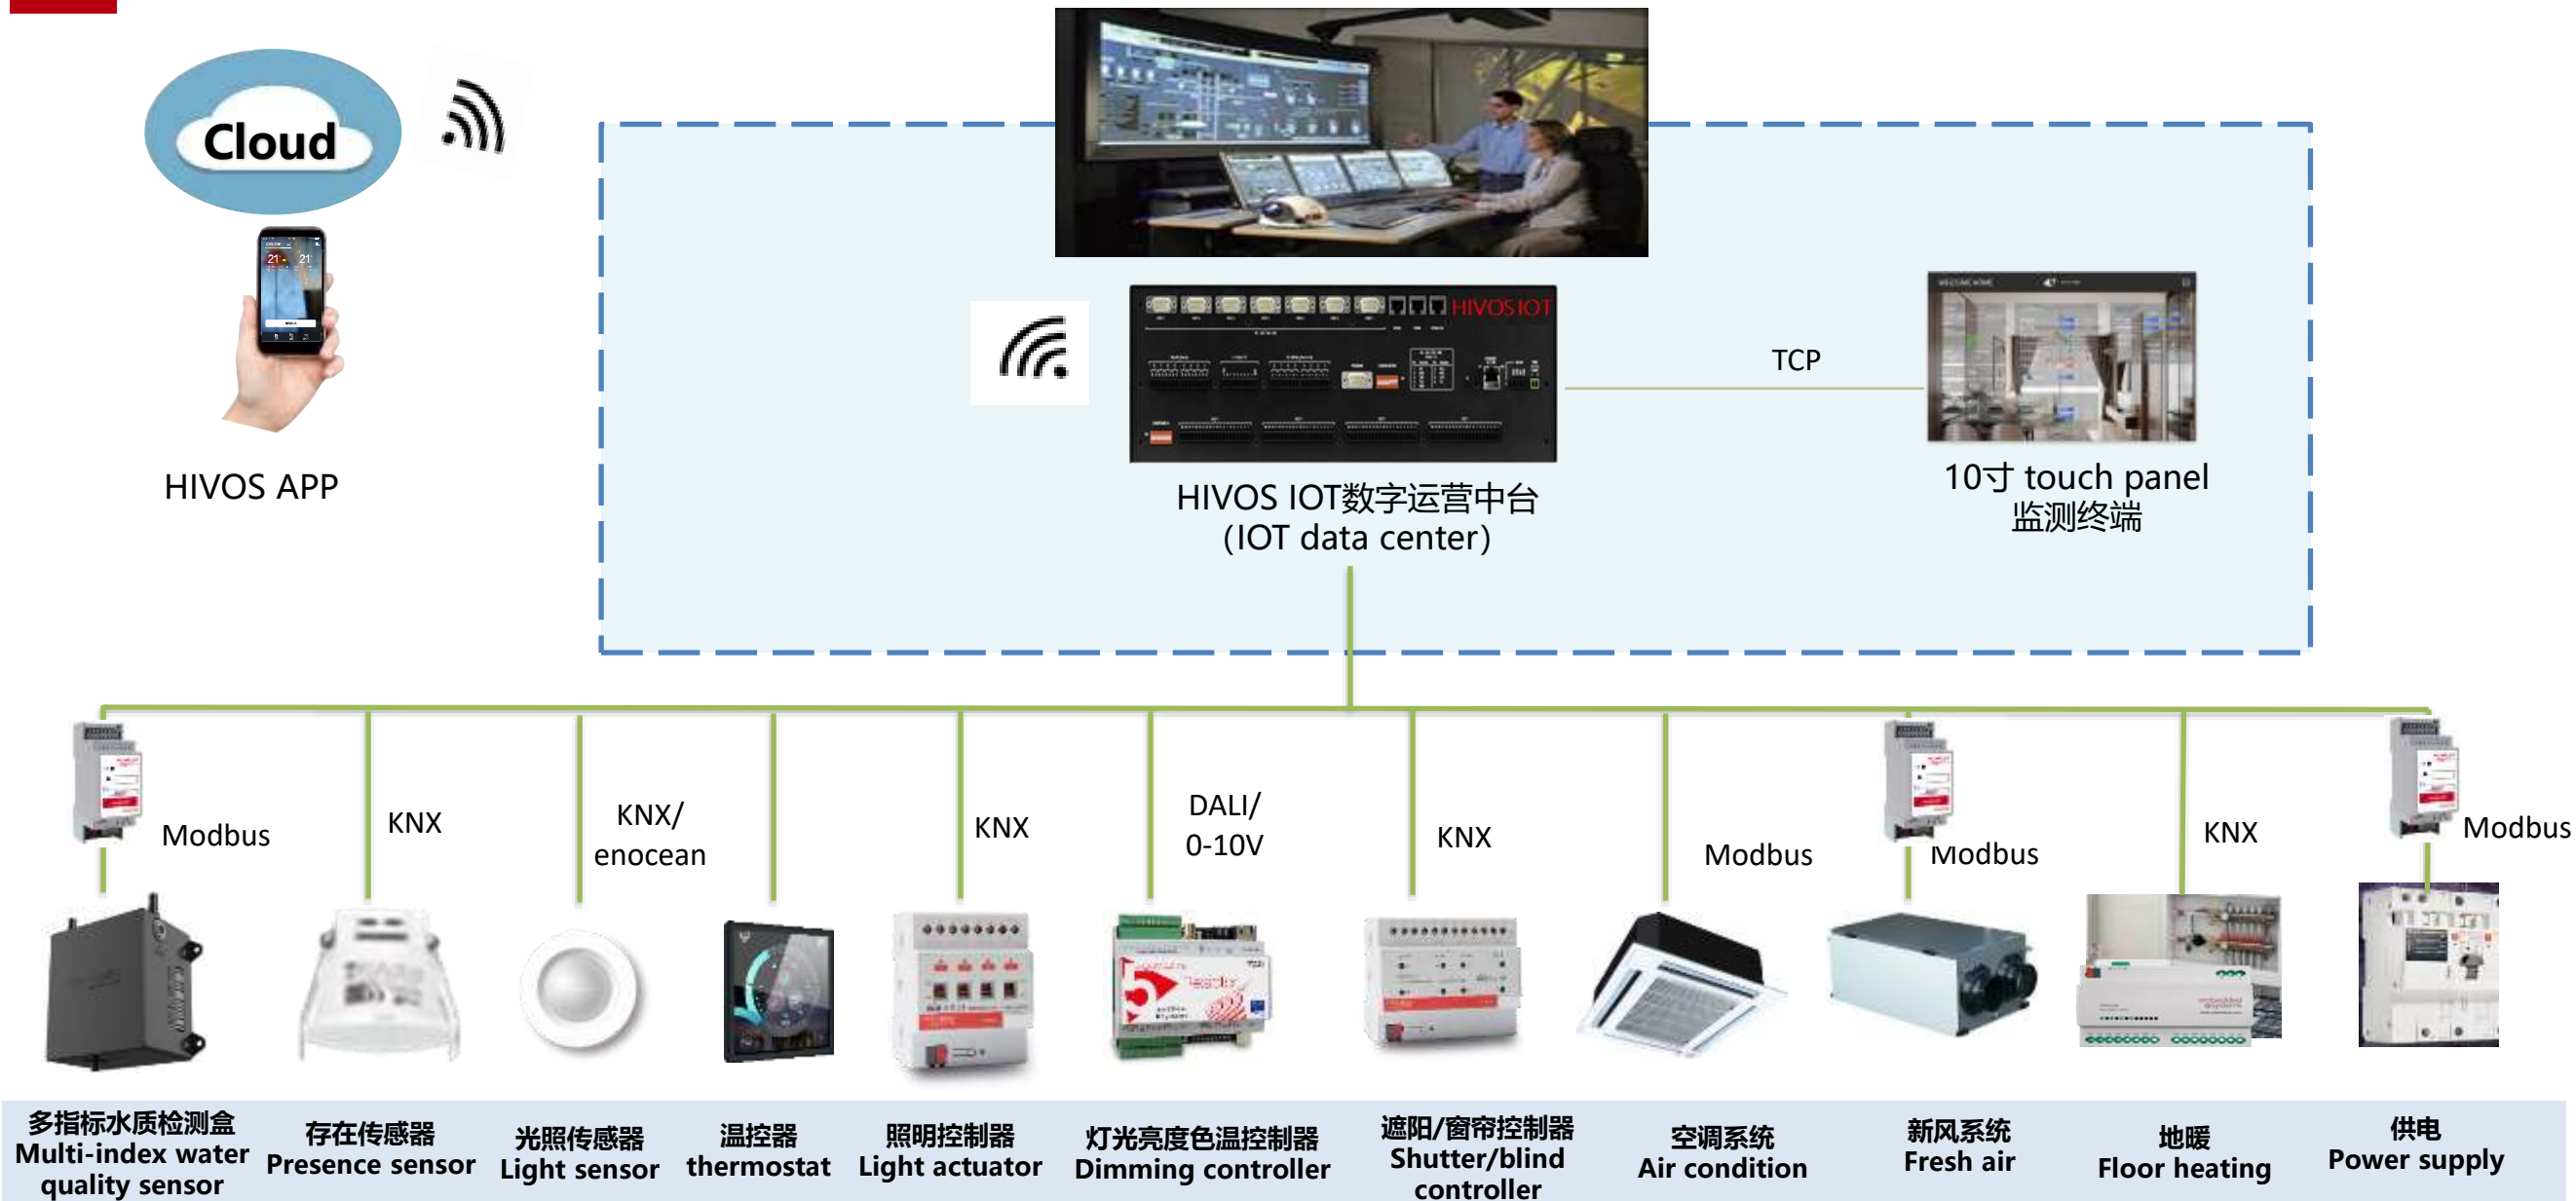

# 智慧微断—用电安全

实时精准监测家中供电回路的运行情况，在事故故障发生前预警，防止电气火灾风险，自动报警，切断，守护用电安全。精准计量用电情况，比对不同时间用电变化，开启智慧节能运行。

保护功能：短路、过流、过载、过温、过/欠电压、  
电弧故障、缺相、三相不平衡

# 智慧家居解决方案 HIVOS IOT智慧可视化运行管理