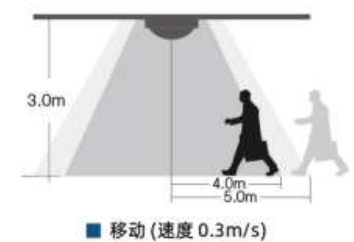

# 红外人体存在探测器

- 红外人体探测器KNX-PID300
- 小巧设计，易于安装
- 镜头平面设计，不突出，安装效果美观。
- 人体存在检测，带光感照度
- 6m直径圆区域覆盖
- 吸顶安装
- 外观尺寸：64mmX43mm