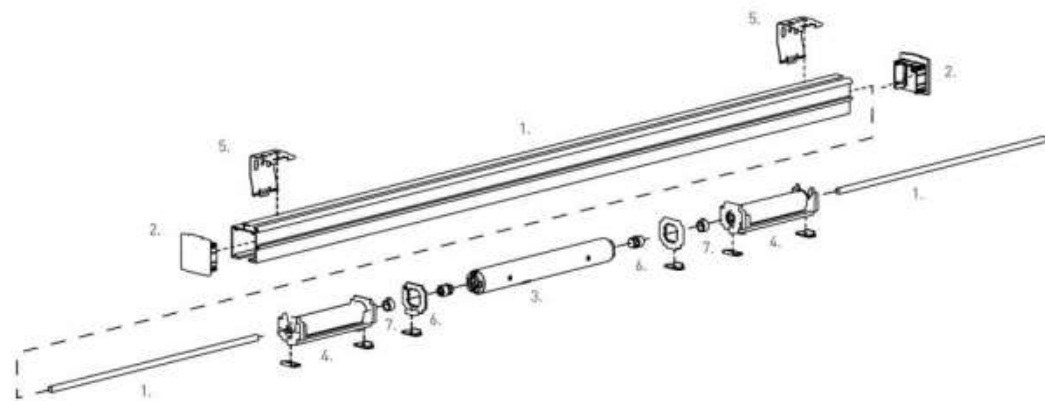

型号：MTAT-250130

本产品应用于卷帘电机，控制方式有遥控器/干触点/RS485。

功能特点

- 传感器短路和开路保护功能
- 可以很方便的切换点动/连动状态以及电机的运行方向。
- 最多可设置6个限位点（上/下限位点和4个中间位置）
- 遇阻保护停止功能。
- 电机制动过程中产生的位移能自动校正
- 断电后能自动保存位置及功能参数
- 内置超外差接收模块，接收灵敏度-111dBm
- 宽电压交流输入，可适应多种电压

电动卷帘电机

MTDT25
TUBULAR
MOTOR

管状电机