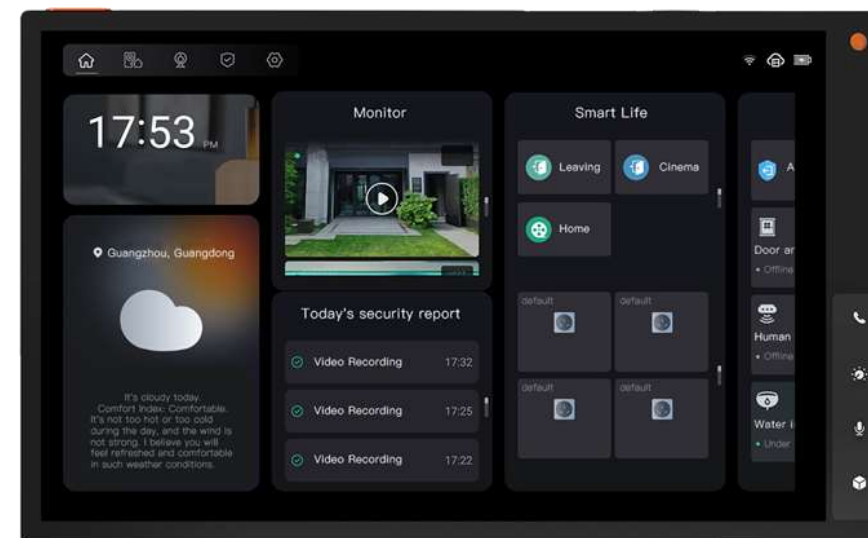

# SP音乐控制器

SP是一款小巧的集成音乐播放和功放一体的音乐控制器，直接连接屋内安装的喇叭，通过网络链路，实现音乐播放和欣赏，可以用手机/iPad实现音乐的区域播放和区域切换。

# 访客可视对讲系统产品

# 访客对讲系统

客人拜访，通过户外的可视对讲门口机呼叫室内主人，主人应答开门。可实时通话，抓拍访客图像，守候安全。室内控制屏可以控制家中的照明，空调，窗帘，地暖，监控等。

# 访客对讲系统-室内机

数字化的室内机，采用IPS全层压屏幕，防油渍防指纹涂层，摄像头拥有物理隐私保护开关，进行遮挡。采用双向通讯。用户可通过呼叫室内机、单元门口机或中心管理机，与业主或物业建立对讲通话。

- 10.1寸TFT全高清屏，
- 高分辨1280\*800
- 电容式触摸智能控制屏
- 照明开闭控制
- 照明调光控制
- 照明场景
- 电动窗帘/百叶控制
- 空调控制
- 地暖控制
- 新风控制
- 视频监控
- 音乐控制
- 访客可视对讲视频通话
- 八路防区安防，设防/撤防操作。
- 时间、日期、天气、空气质量的信息显示。