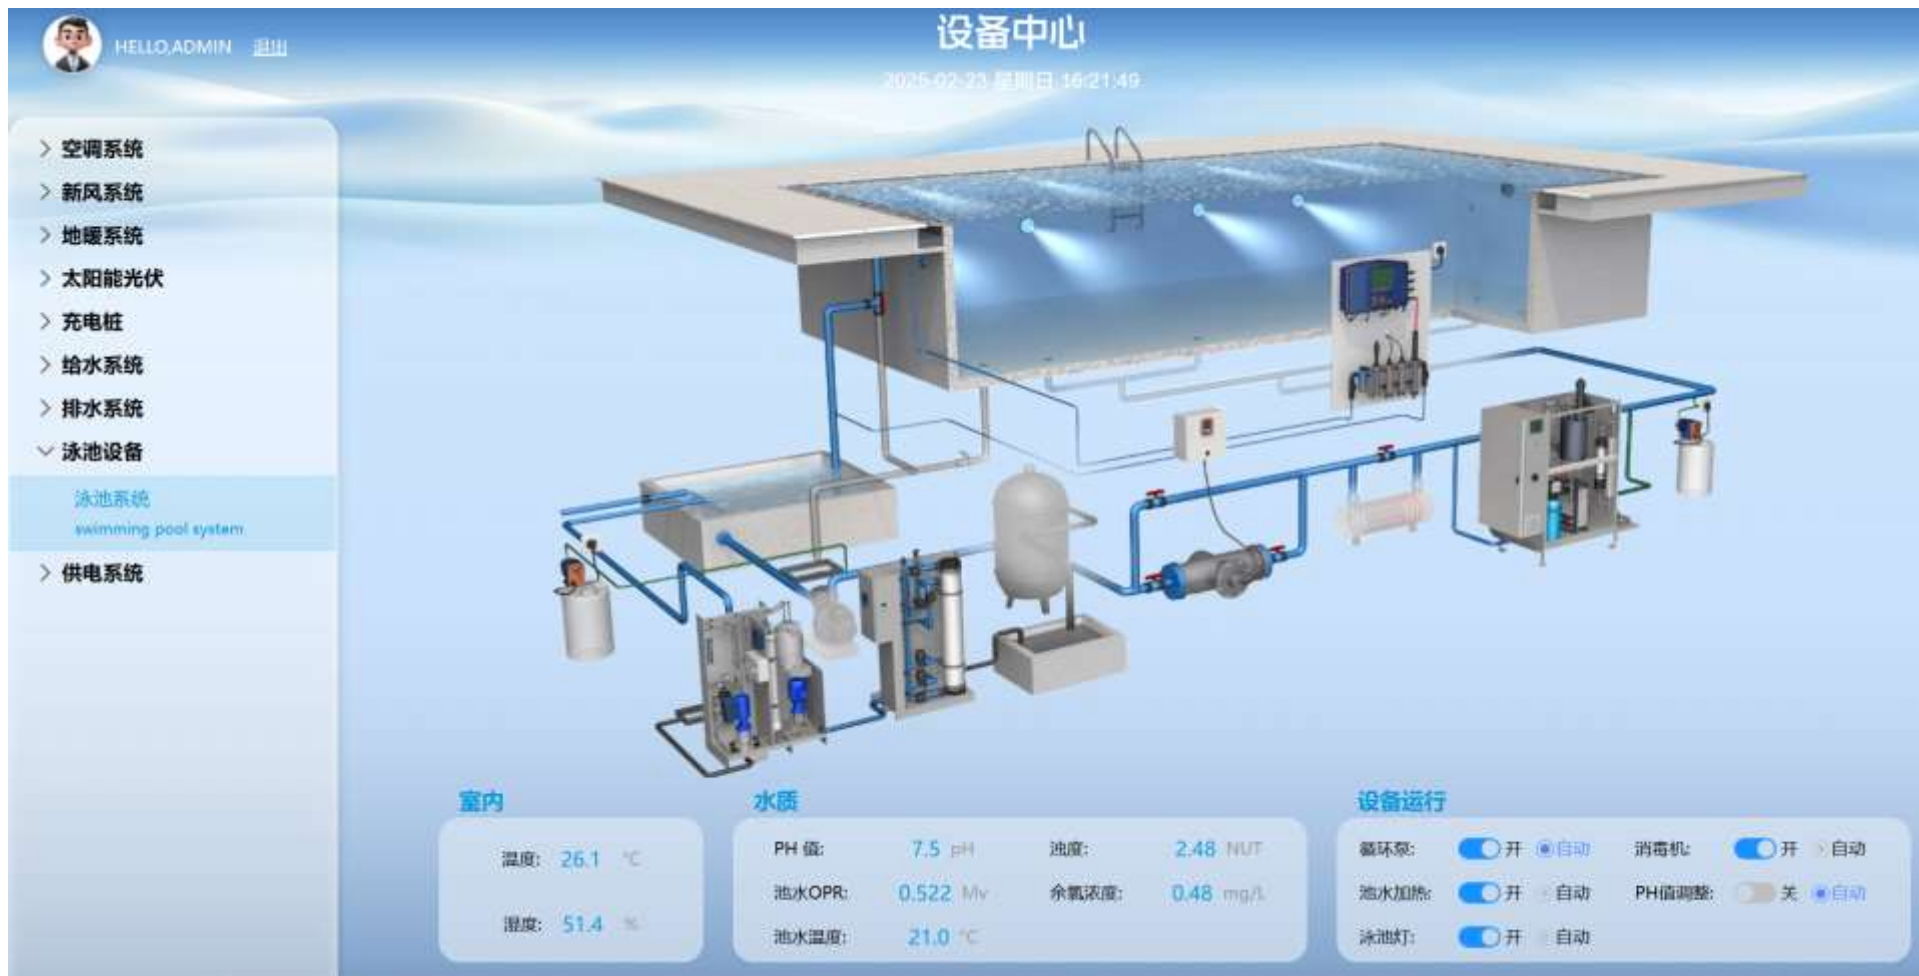

泳池设备运行监测

泳池设备运行可视化

- 泳池设备运行监测，实时运行参数一目了然，轻松设定。
- 设备自动运行，故障自动报给管家物业。
- 远程设定切换设备运行，智慧管家轻松搞定。