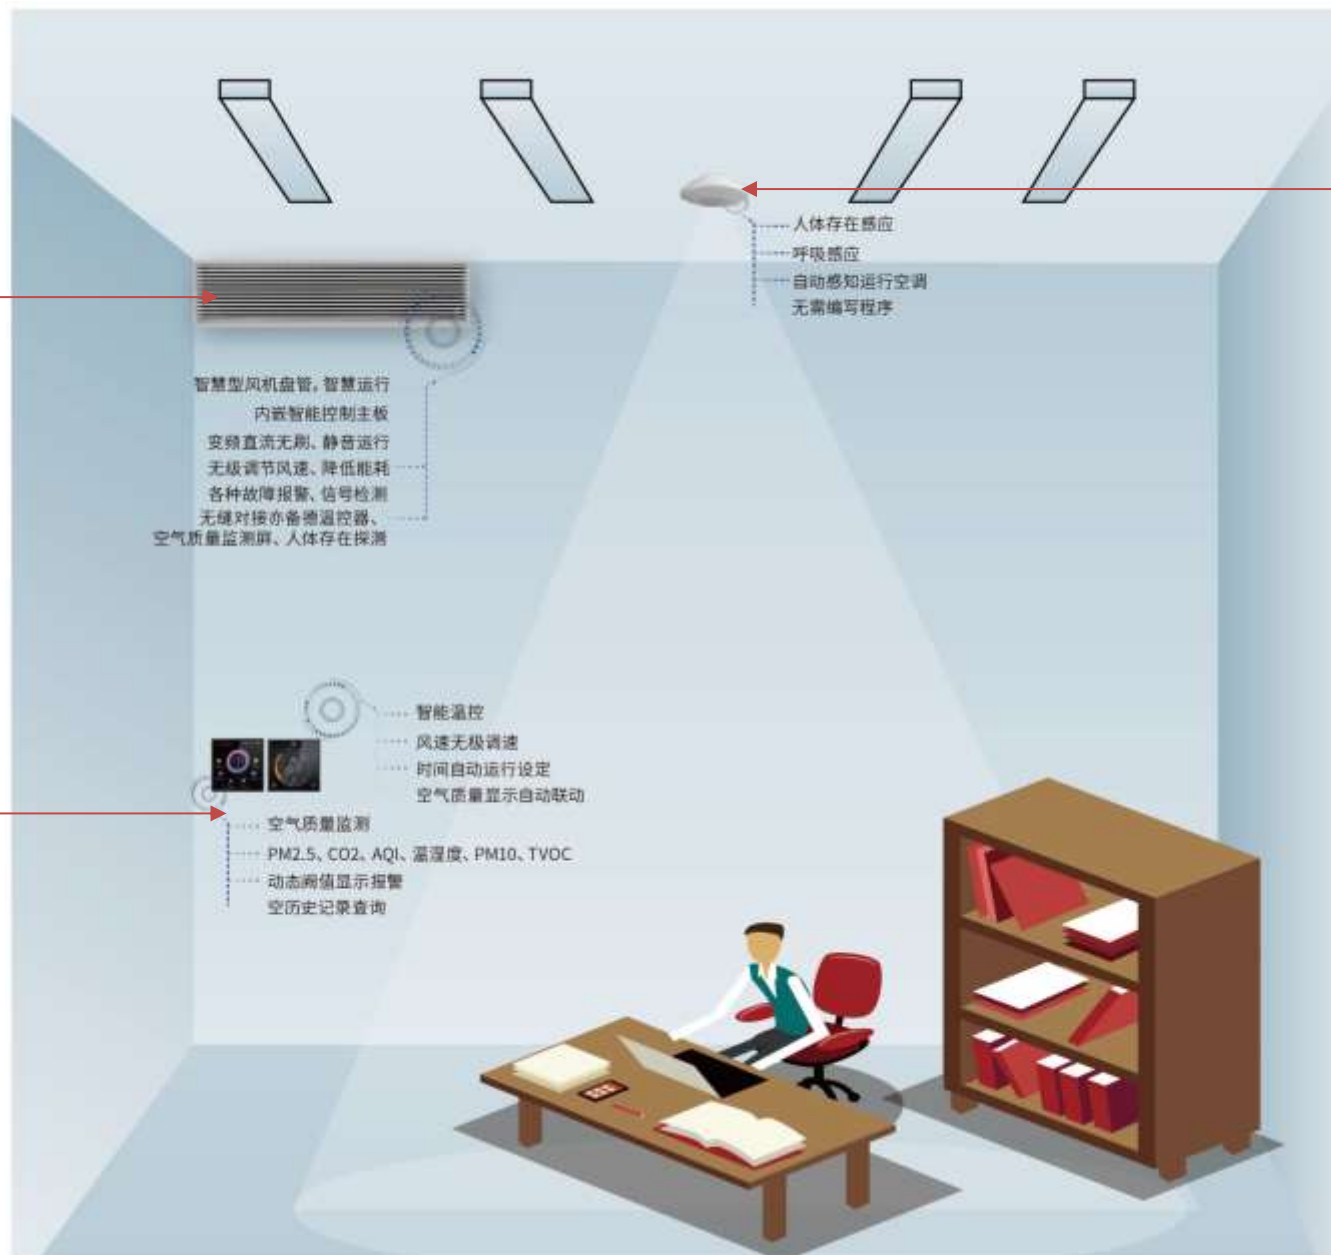

# 办公室节能解决方案

■ 智慧直流变频无刷风盘  
智慧运行,状态故障反馈, AI运算, 打造智慧, 静音节能办公环境,降低维护费用。

■ 智慧型温控器  
■ 综合空气质量面板  
打造更智能绿色健康的办公环境。

■ 雷达存在感应器  
更精准节能控制空调运行

自动精准感测人员存在,  
办公空气质量, 开启空调  
智慧节能运行。