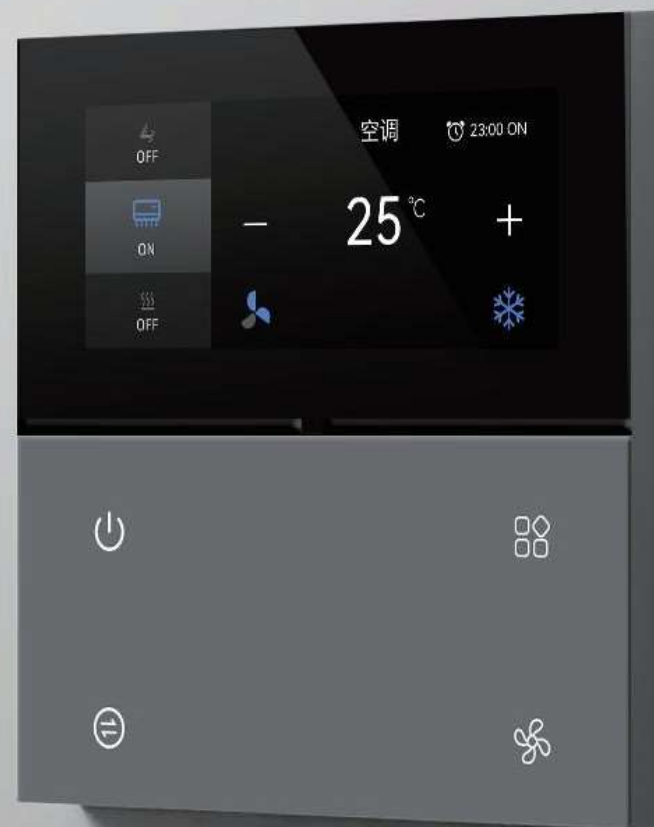

## 彩色触摸 M系列温控器

为未来而来

亦备德M系列温控器，采用半屏触摸半屏按键方式，实现对家居空调/地暖/新风设备的操控，集于一体，简约而轻奢。

空调

空调模式包含制冷、制热、节能、除湿等功能，风速采用高中低三速、适用于VRV空调，可定时开关。

地暖

地暖模式下有舒适、节能快捷功能，可定时开关。

新风