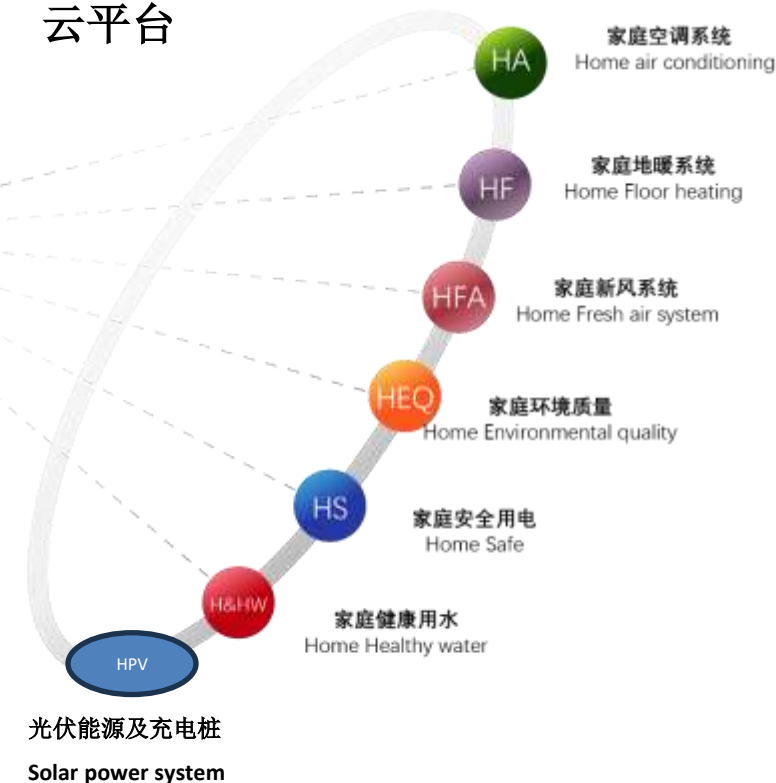

# 智能控制系统架构图 Topo for intelligent system

# 智慧家居解决方案 HIVOS IOT智慧可视化运行管理

## 5个TAGET目标

绿色  
健康  
舒适  
安全  
智能

HIVOS是为豪宅量身定制的一套家庭IOT智慧可视化运行平台系统，实现高度智慧物联。无缝集成家居各种系统，打造可视、安全、节能、绿色健康、舒适的智慧生活。

- ❑ 杜绝设备系统各自为政
- ❑ 实现真正有效集成融合
- ❑ 信息数据共享交互联动