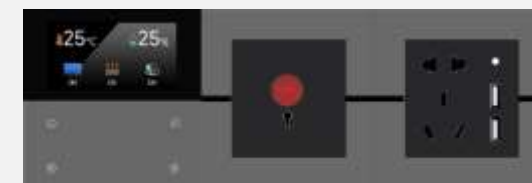

国内成功案例

成都香木府

由93套高级精装公寓楼和2栋171套酒店式出租公寓组成。为境外印尼房产商投资的高档住宅项目，为成都引进外资的重点项目。

该项目实现了以下功能：

- 智能照明控制
- 智能空调控制
- 智能新风控制
- 环境空气质量控制
- 可视化图形远程控制
- 采用三合一触摸式温控器
- DALI调光系统
- 远程APP控制