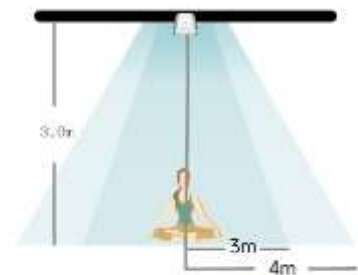

# 微波人体探测

移动 (速度0.3m/s)

微动

呼吸