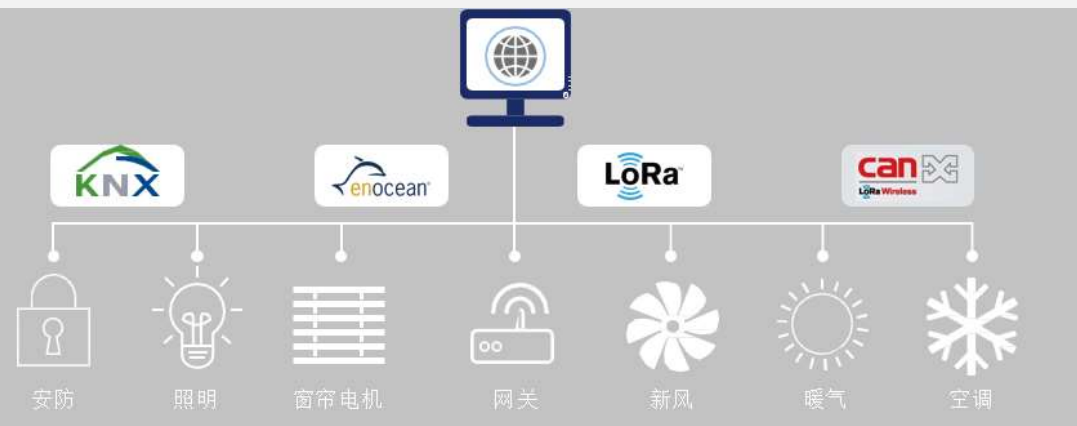

亦备德科技专注于

Smart

智能

有线+无线，应有尽有，度身定制智能化解决方案

因为专注

我们能为客户提供最富创造力的智能产品

因为专注

我们能为客户提供最具需求贴合度的解决方案