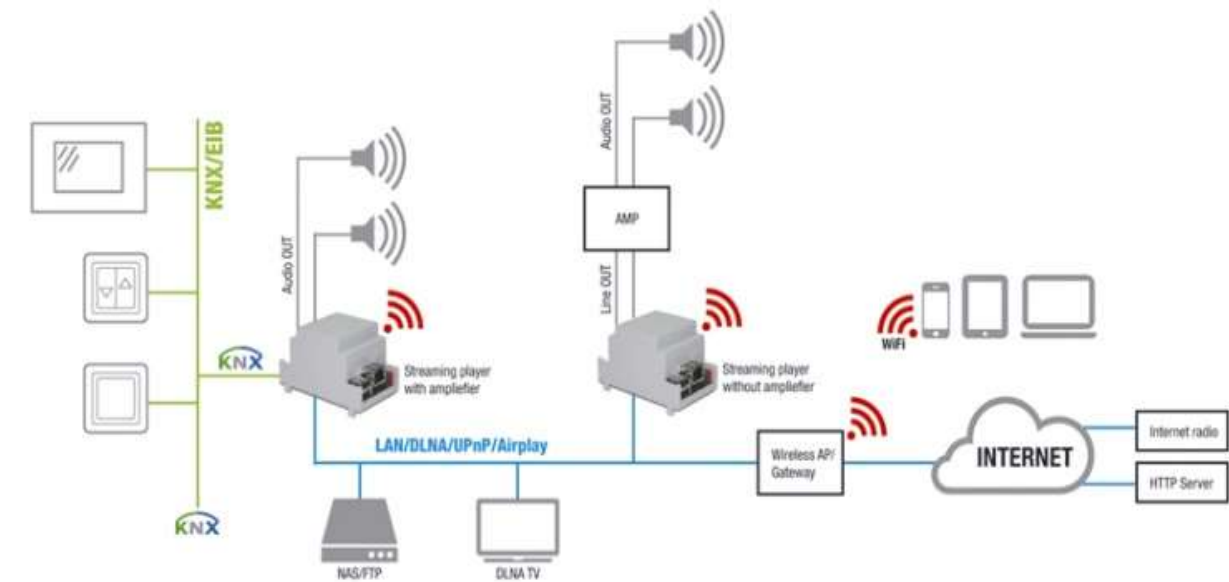

# SP音乐控制器

SP是一款小巧的集成音乐播放和功放一体的音乐控制器，直接连接屋内安装的喇叭，通过网络链路，实现音乐播放和欣赏，可以用手机/iPad实现音乐的区域播放和区域切换。

### 🌐 KNX/IP协议

与国际唯一楼宇智能化标准协议KNX轻松对接，音乐播放成为了智能化控制系统的一部分。

### 💾 自带存储空间

模块自带16G存储空间，可以直接在局域网内播放已下载的歌曲。

### 🔊 多通道扩展

一个模块可以扩展四个通道，最多支持控制八个喇叭。