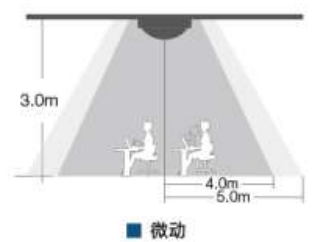

# 红外人体存在探测器

- 红外人体探测器KNX-PID300
- 小巧设计，易于安装
- 镜头平面设计，不突出，安装效果美观。
- 人体存在检测，带光感照度
- 6m直径圆区域覆盖
- 吸顶安装
- 外观尺寸：64mmX43mm