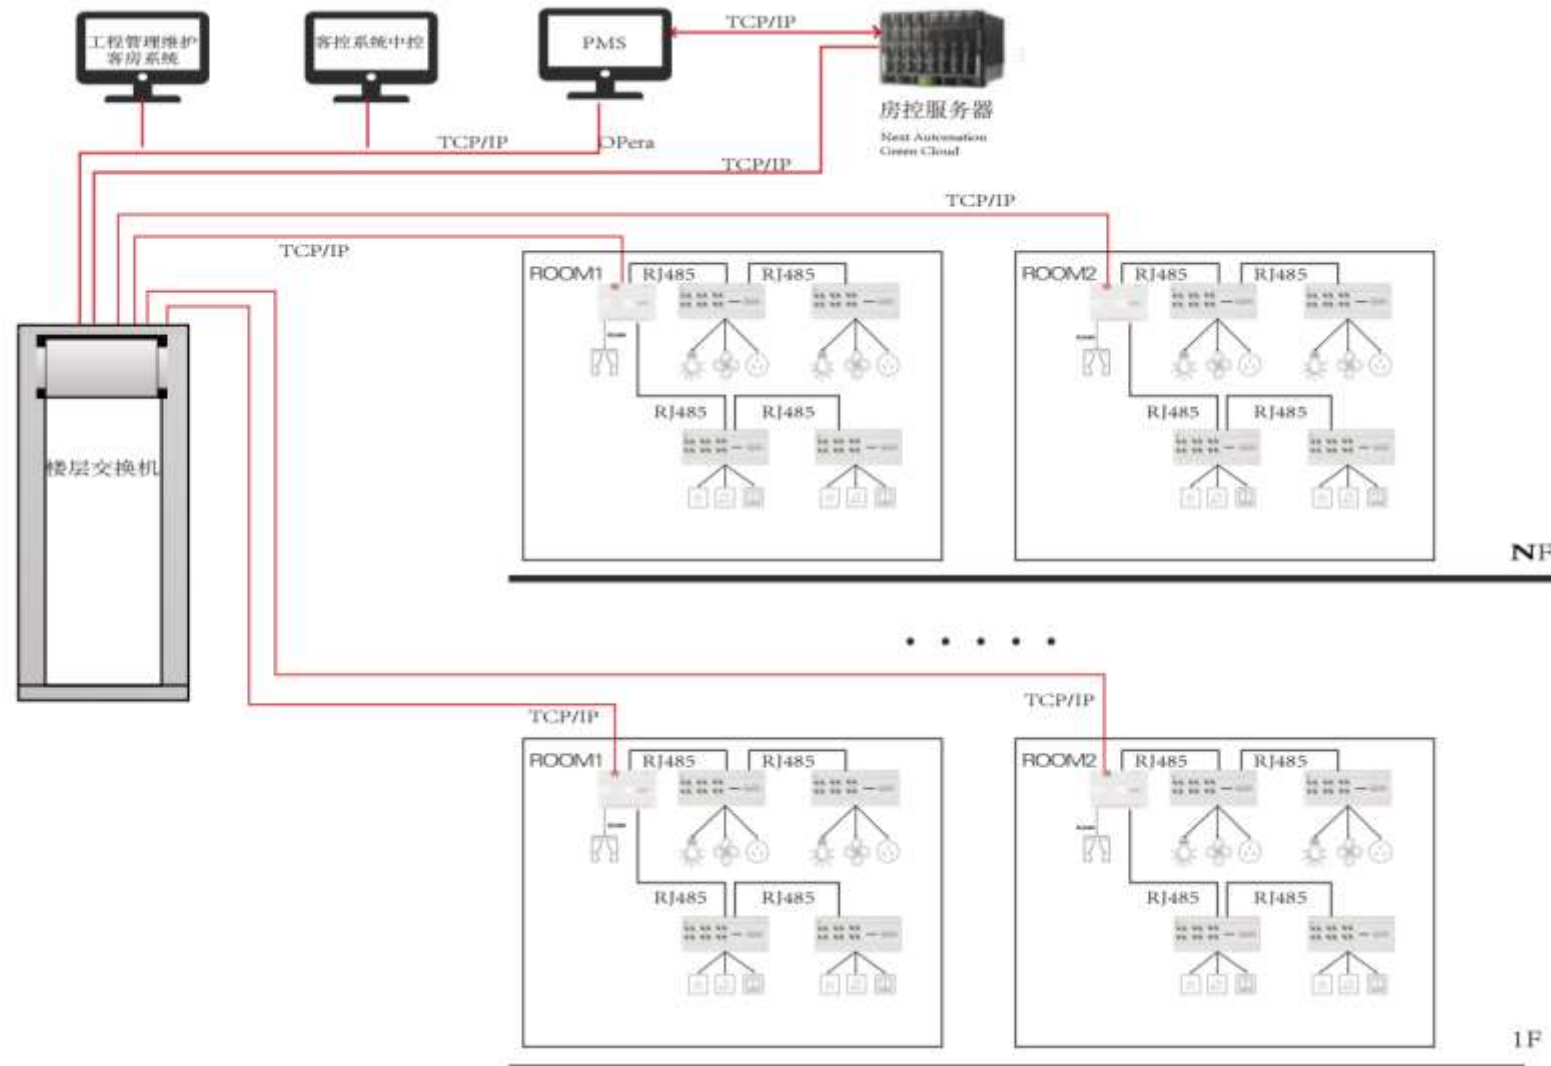

酒店客房节能控制方案