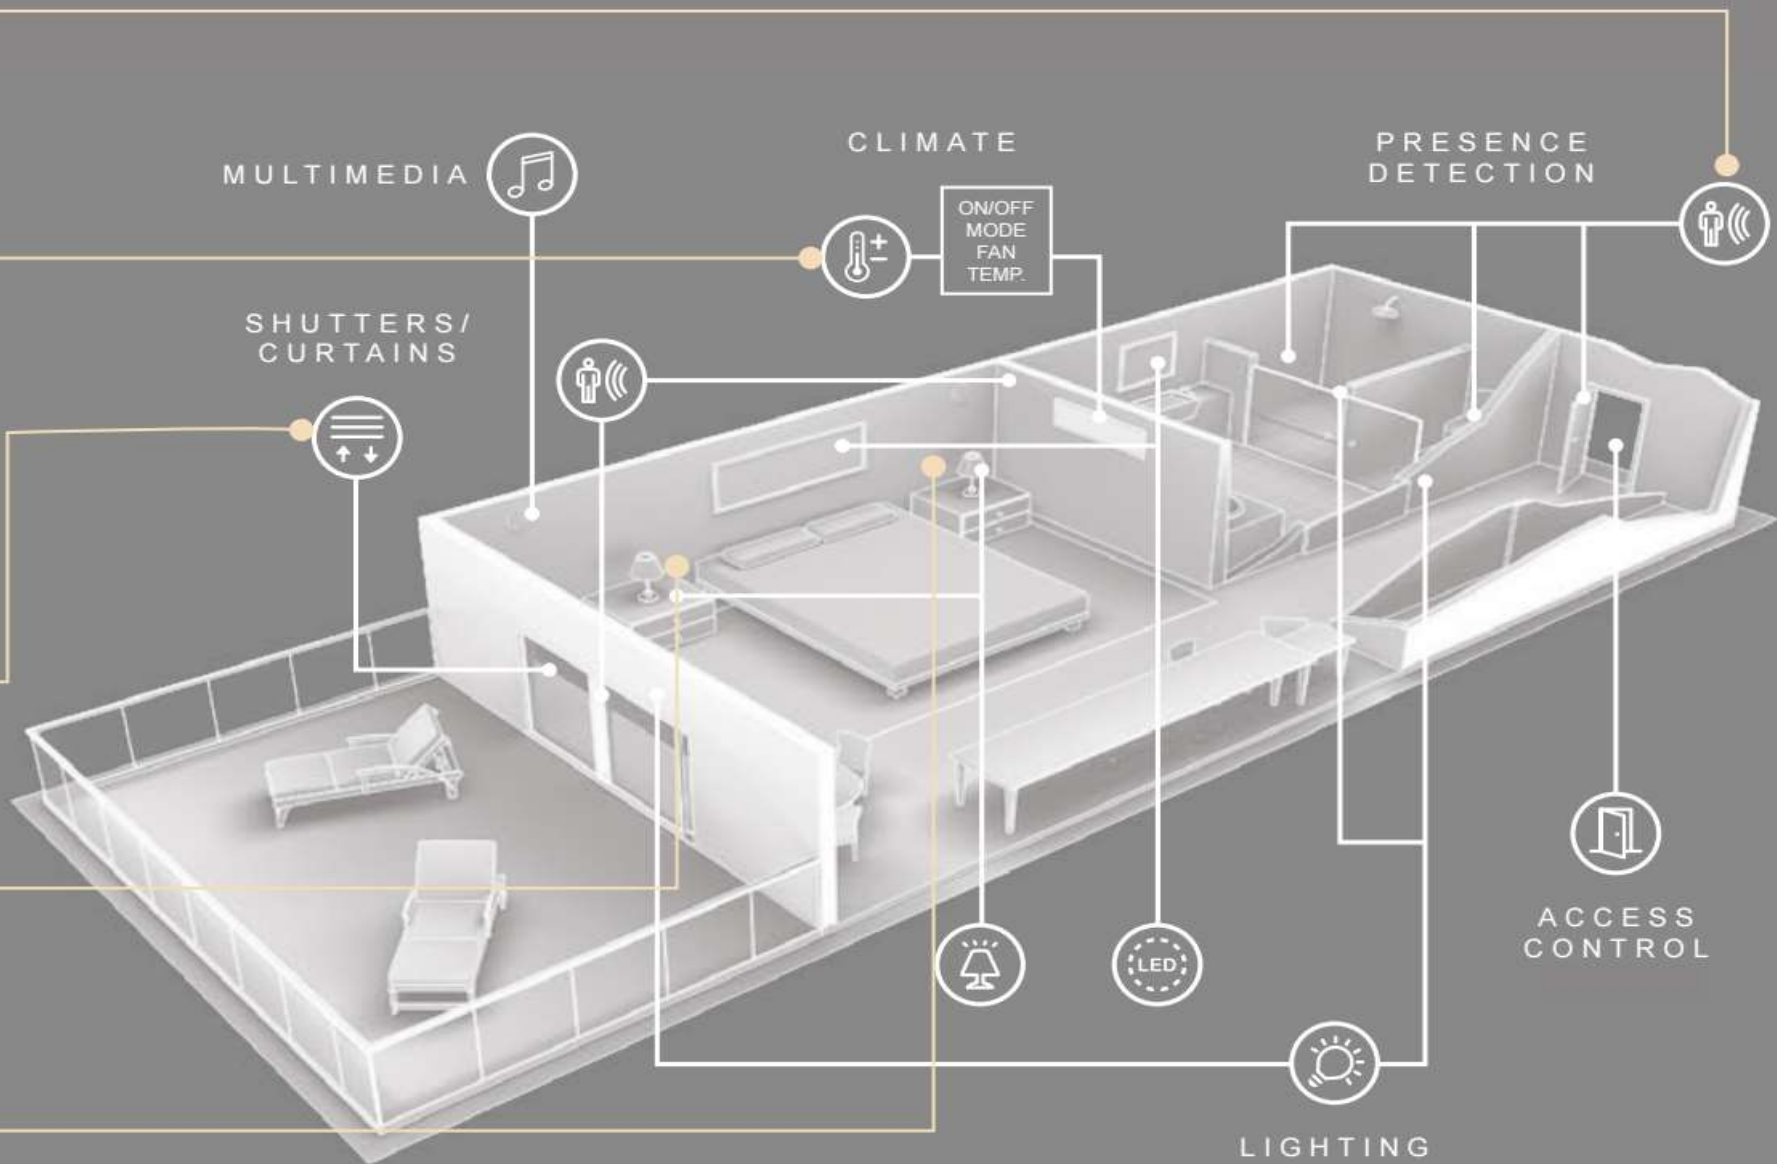

智慧酒店解决方案

人体移动探测

通过微波感测人体呼吸, 微动实现节能照明。

无极调速温控器

友好的UI界面, 静音无级调速, 多种模式切换快速实现空调设备的控制

无线门窗磁

窗户或门打开时, 空调降速运行, 实现节能

三联带插卡控制面板

可通过定义照明设备进行独立控制灯具
也可通过RCU实现各种智能设备控制

三联带插座控制面板

可通过定义照明设备进行独立控制灯具
实现节能控制管理

MULTIMEDIA

CLIMATE

PRESENCE
DETECTION

SHUTTERS/
CURTAINS

ON/OFF
MODE
FAN
TEMP.

ACCESS
CONTROL

LIGHTING