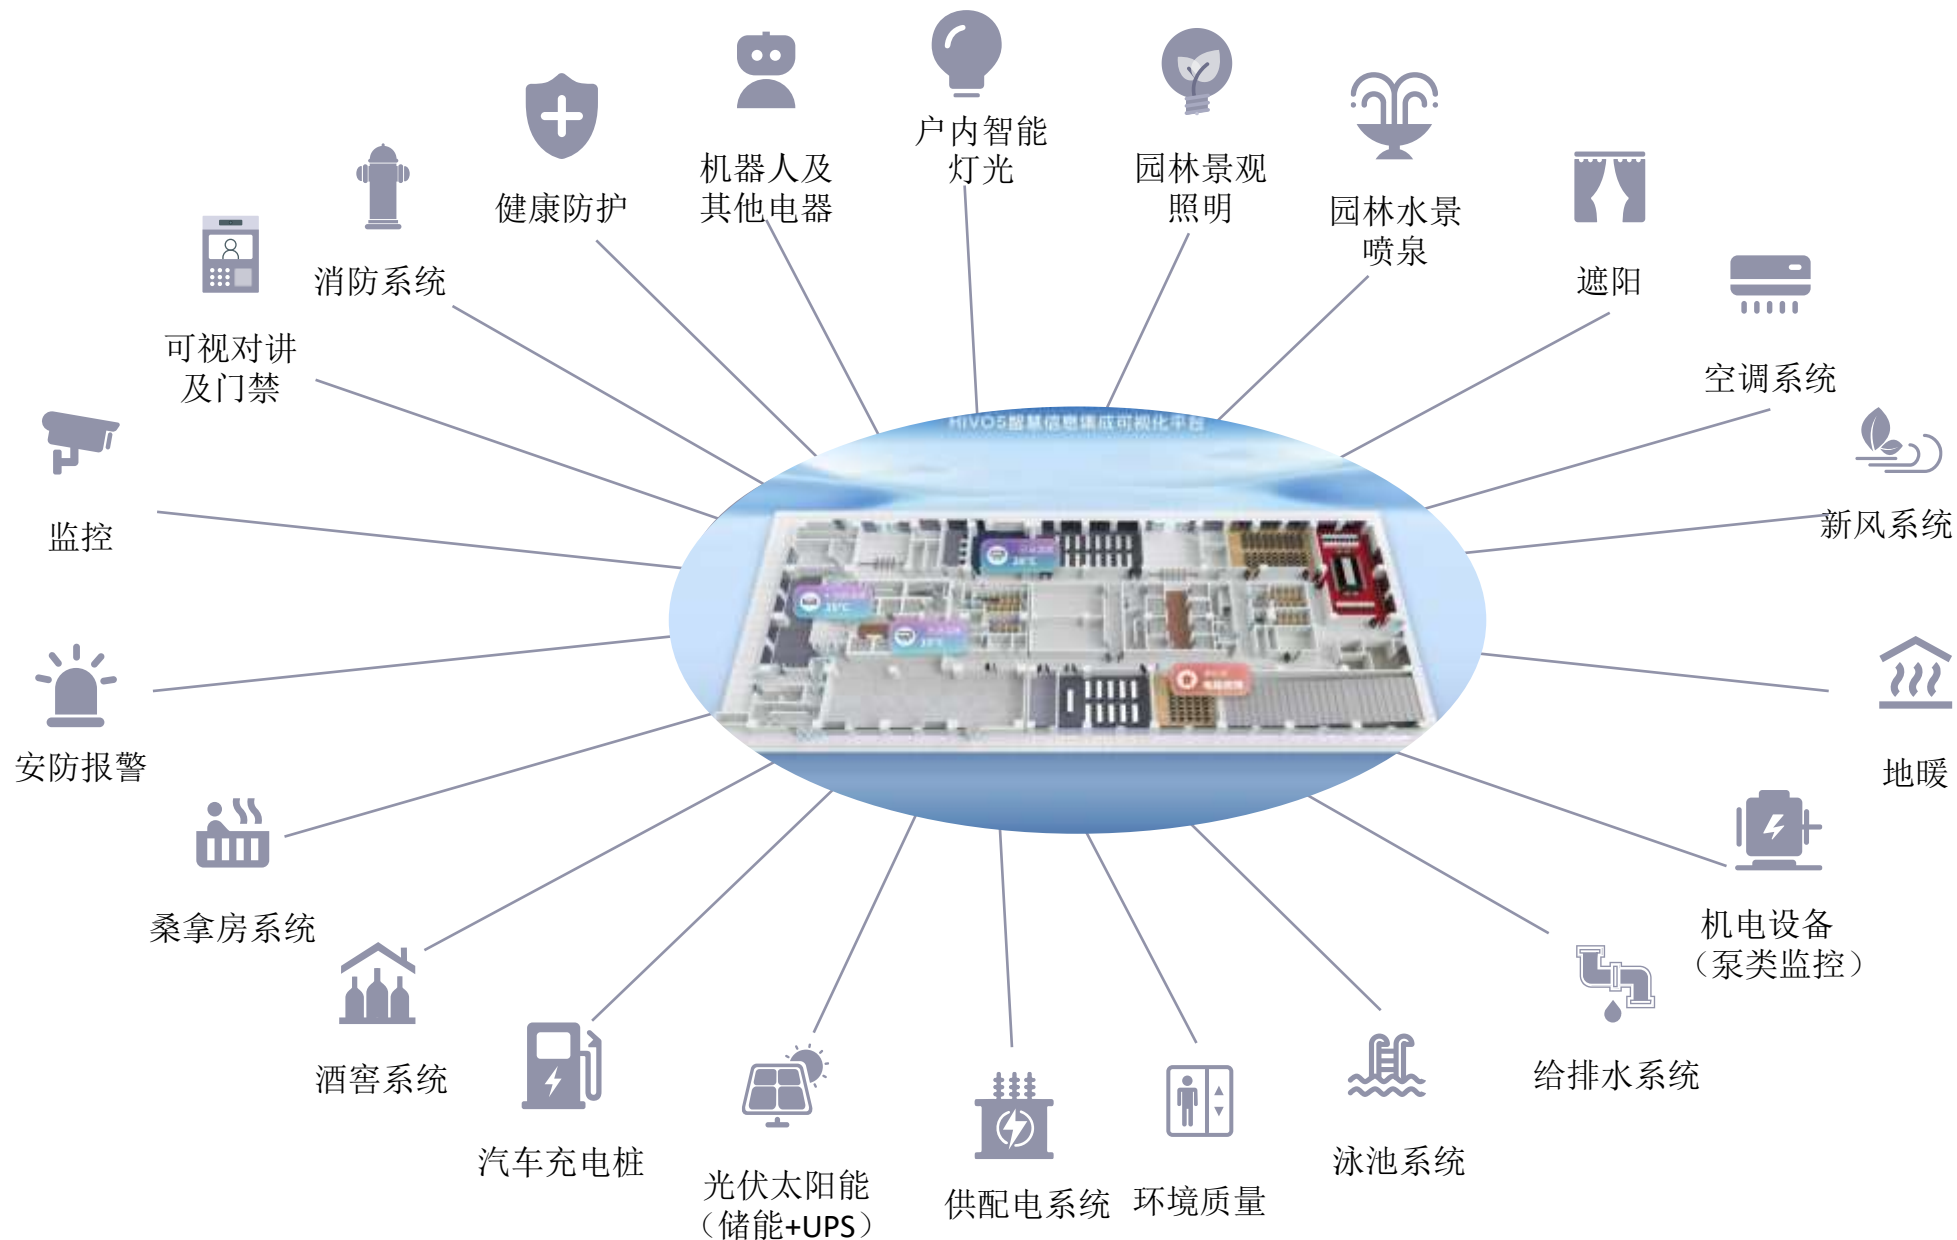

## 建筑智慧信息可视化 运维平台

Highly intelligent information visualization operation and  
maintenance software platform

### HIVOS

# HIIVOS应用于多种建筑场景中

HIIVOS可视化运维平台，将建筑中的各类设备系统进行集成整合到一个统一管理的数据平台，实现整个建筑的智慧可视化运维管理，节约人员费用，提高管理效率。

# HIVOS信息集成构建数字化运维平台

- 22个系统子项
- 多5000多个数据信息
- 各类报警信息
- 设备运行故障信息
- 各系统的交叉联动
- 快捷了解建筑中各种情况
- 能源管理
- AI数据分析
- 优化自动运行