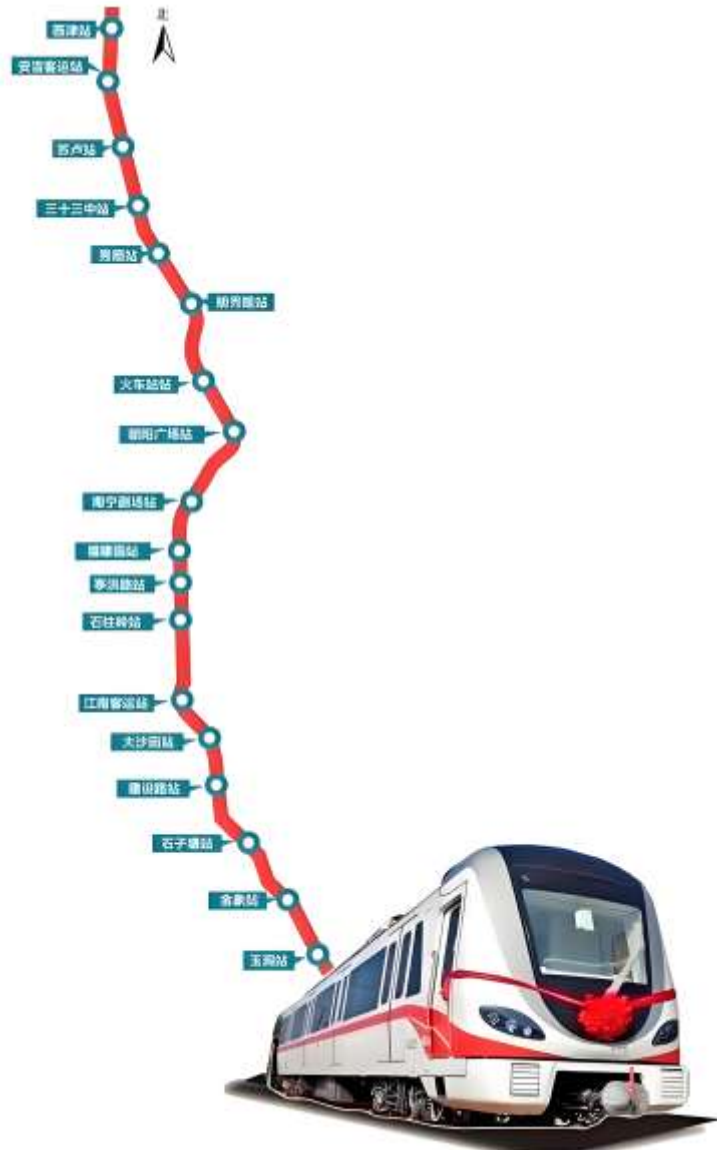

## 长春地铁2号线东延伸段

长春地铁2号线东延工程建成后，将实现2号线与9号线互通，直达长春龙嘉国际机场，为主要的交通出行轨道线路，长春地铁2号线东延长线总共6个站点，全长10.61公里的线路。2025年9月通车。

采用亦备德的智能照明系统完成整个站台智能照明的控制。。该项目实现以下智能控制功能：

- 照明开闭控制
- 照明场景控制
- 光照感测控制
- 定时控制
- 年月日自动运行控制
- 就地智能面板控制
- 可视化图形远程控制管理