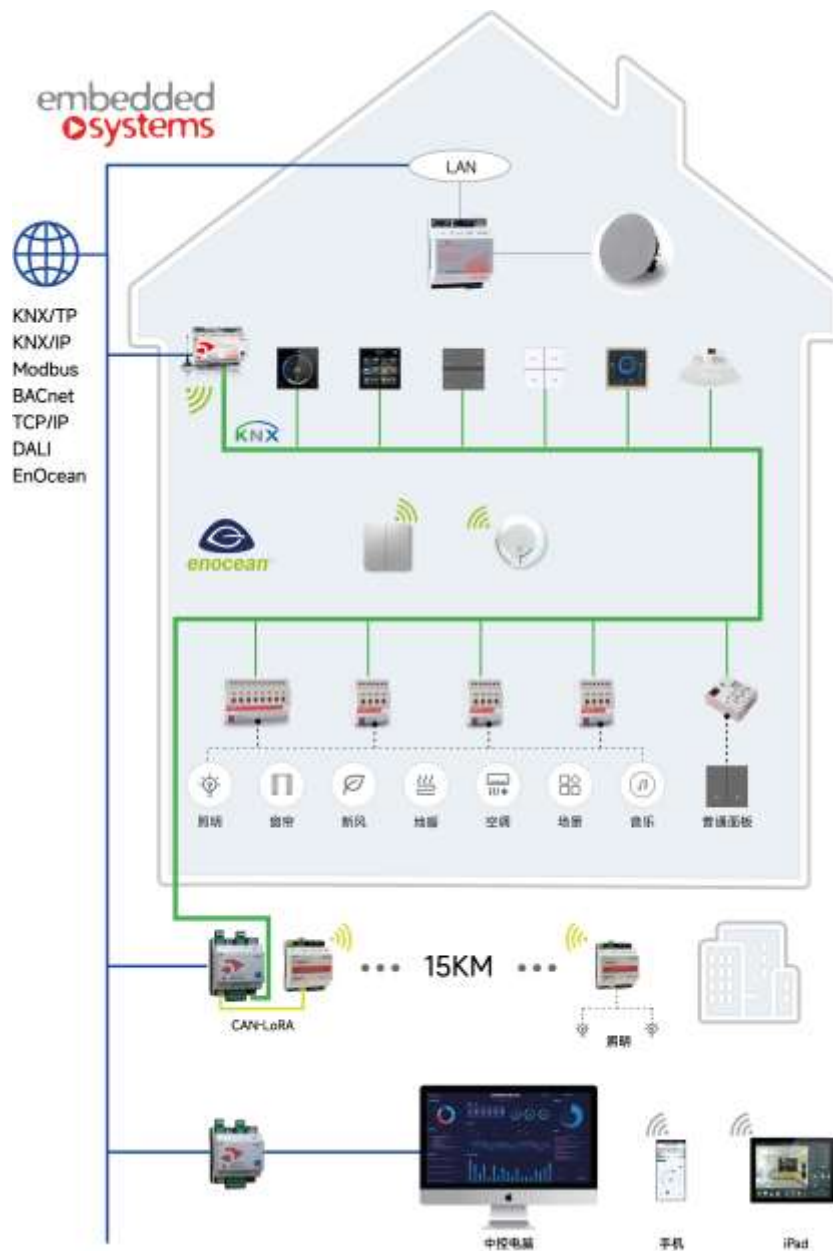

楼宇控制

功能

照明与遮阳管理

回路式监测和控制灯光和窗帘状态，
可设置与传感器联动或作场景联动

历史趋势

分区记录传感器，执行器数据，提供
一定时间内的趋势图

能量实时监测

分区实时显示用电量情况

空调系统管理

分区监测和控制空调运行状态，按需
设置与传感器联动

空气质量实时监测

实时显示各区域空气质量，如CO₂
值，温湿度值，PM2.5值等

报警管理

设置设备异常报警推送

有线与无线的融合打造最节能的楼宇控制