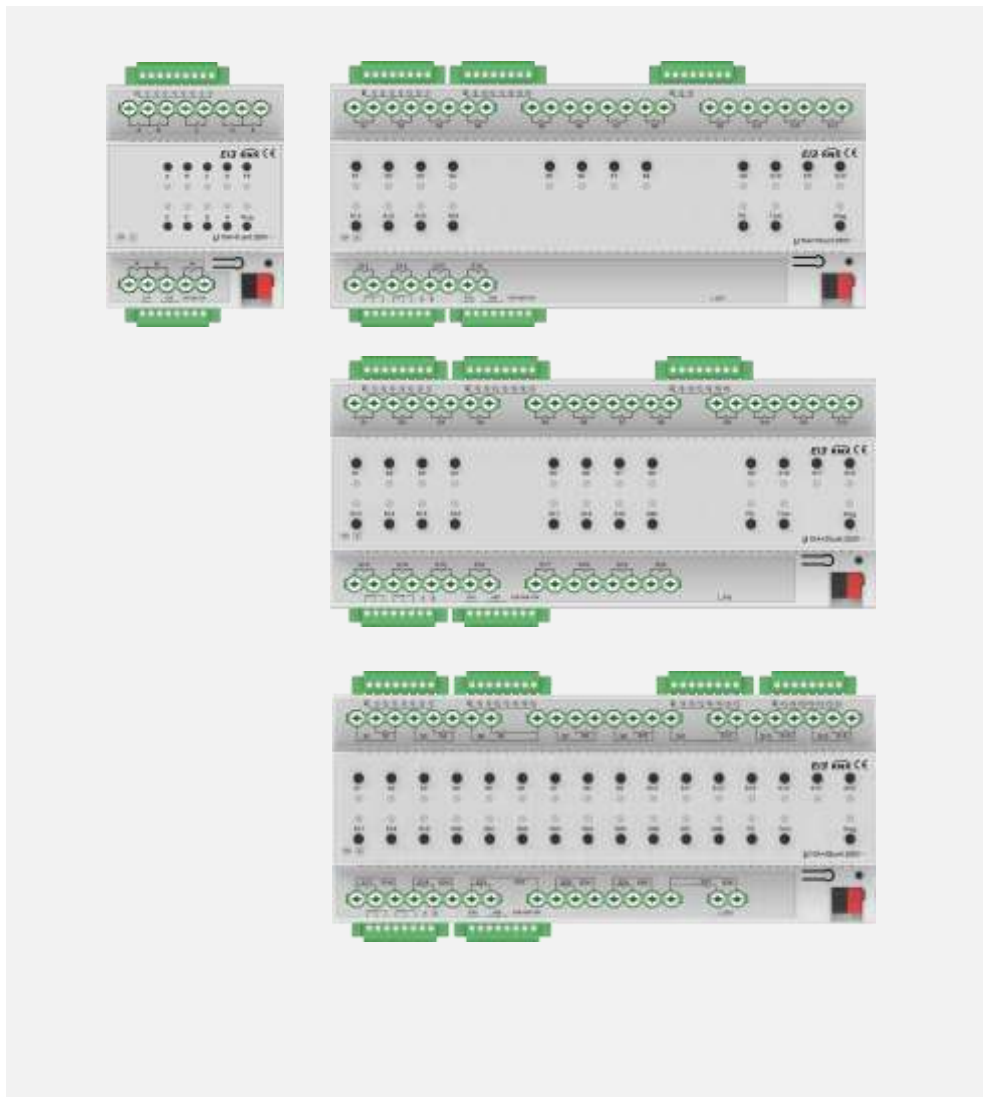

酒店客房控制模块-RCU

产品简介

多功能执行器系列产品包含有8/12/16/28路共四款可选，集成了多种开关输出类型的功能，开关功能、窗帘功能、风机功能、盘管控制功能、干接点功能、手动 /自动操作切换\通道状态指示等功能。工程集成商在一个模块内可根据应用需求灵活地将不同回路配置成不同的输出功能，有利于提供更具有竞争力的产品设计方案。支持KNX安全

功能描述:

- 开关输出：连接一些电气负载，如照明，插座。所有通道都有普通开关、楼梯灯、闪烁和时间功能，以及场景、逻辑、强制操作和操作时间计时功能。
- 窗帘输出：连接一些带电机的百叶窗、遮阳篷、卷帘、开闭帘、垂直窗等，支持AC或DC控制方式。每路输出支持窗帘移动，场景功能。
- 风机控制：支持多达3级风速调节，风速调节支持普通操作、强制操作、自动操作和状态反馈等。
- 阀门控制：可连接2管制或4管制盘管系统，支持三种阀门控制类型：连续型(3point, open and close)、PWM开关型(continuous, PWM)和2点式开关型(2 state-ON/OFF)，支持制冷/制热禁止/使能、阀门状态反馈、阀门清洗等。
- 电采暖控制：可支持PWM开关型(continuous, PWM)和2点式开关型(2 state-ON/OFF),有监控和强制功能

安装方式： 丁导轨

外观尺寸： 72×90×64mm (4P)、216×90×64mm (12P)

模块 - 8/12/16/28路多功能模块/RCU模块 (16A)