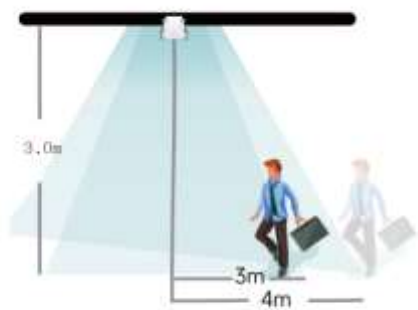

# 微波人体探测

移动 (速度0.3m/s)

微动

呼吸