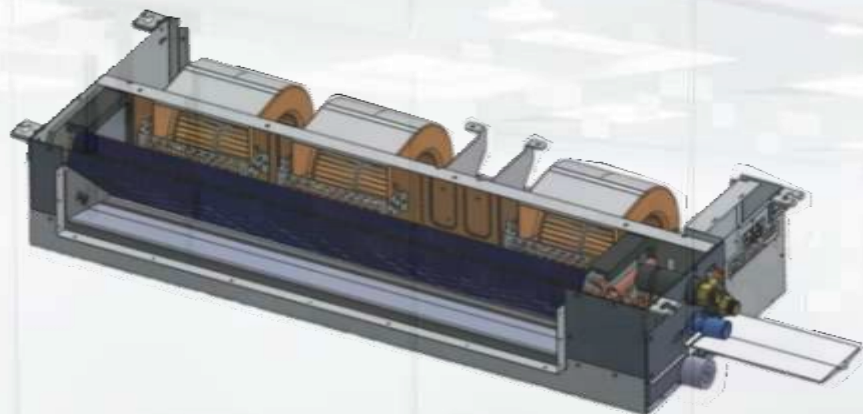

超薄静音型无级调速空调风机盘管

薄型直流消音室内机

消噪分流器设计

直流无刷电机

风量无极调节

超薄型机身设计

搭配冷凝水提升泵

亦备德智慧型直流无刷薄型消音室内机，采用先进的工艺、超薄设计，可满足用户对装修吊顶风格和所占层高的要求。内嵌亦备德的智慧控制电路系统及各种传感器，构建高度智慧的空调室内机，完美实现了风速无级调节、故障报警、智慧逻辑控制，打造静音、绿色、节能、舒适的空间。