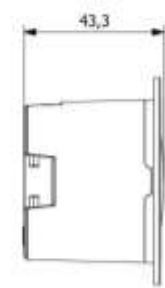

# 红外人体存在探测器

- 红外人体探测器KNX-PID300
- 小巧设计，易于安装
- 镜头平面设计，不突出，安装效果美观。
- 人体存在检测，带光感照度
- 6m直径圆区域覆盖
- 吸顶安装
- 外观尺寸：64mmX43mm